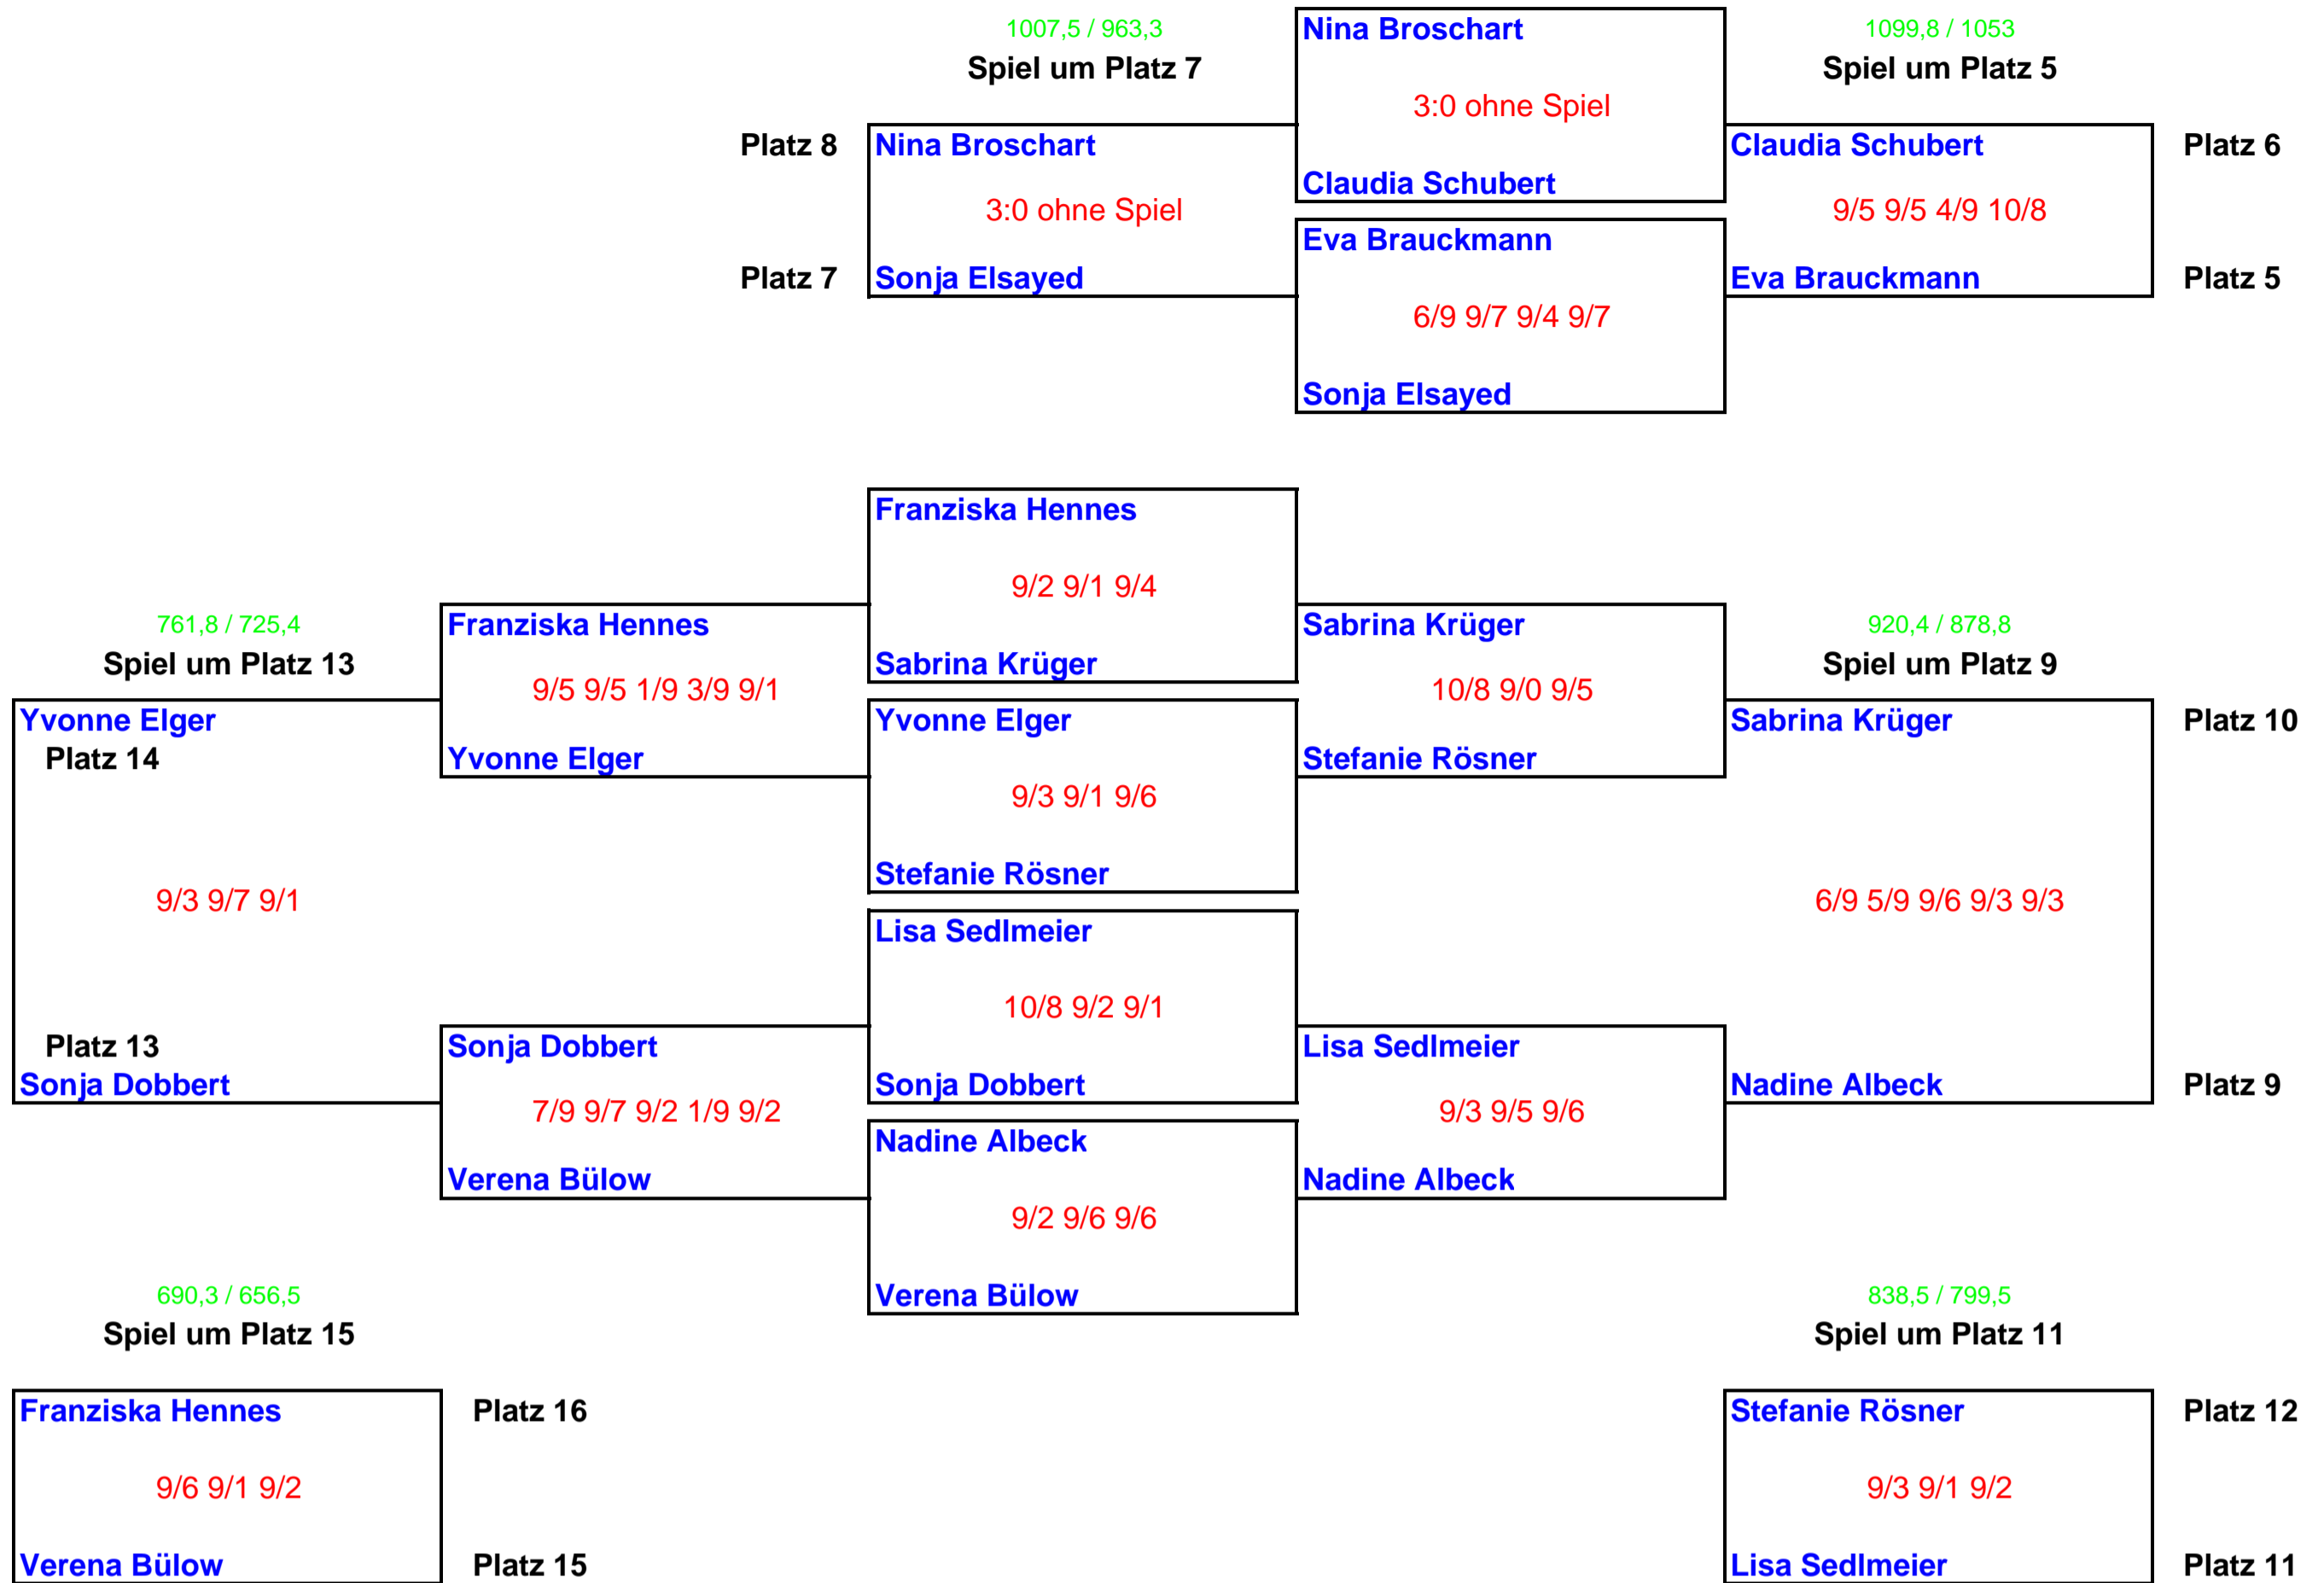

16.DREIKÖNIGSTURNIER

Freizeitcenter Bornheim, 5. - 7. Januar 2007

DAMEN

Platzierungsspiele