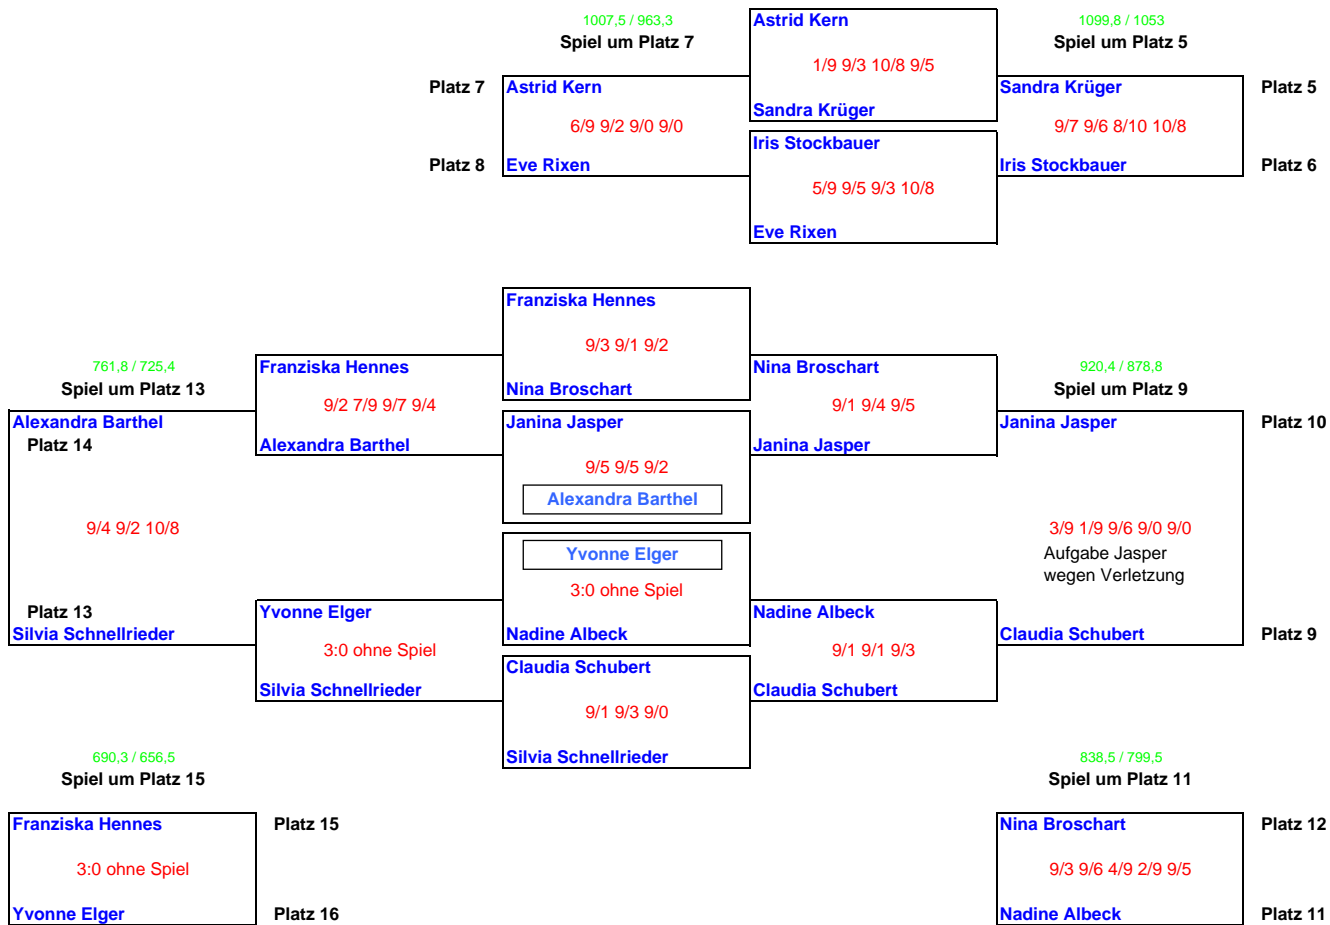

1.DECADIS-OPEN 2006

Schängel Squash Koblenz, 1. - 3. Dezember 2006

DAMEN

Platzierungsspiele

1. Spiel Q1: Alexandra Barthel - Verena Bülow 9/6 6/9 10/9 9/5
2. Spiel Q2: Yvonne Elger - Nina Schuttkowski 9/5 9/10 9/4 9/6
3. Spiel um Platz 17: Verena Bülow - Nina Schuttkowski 0:3 ohne Spiel