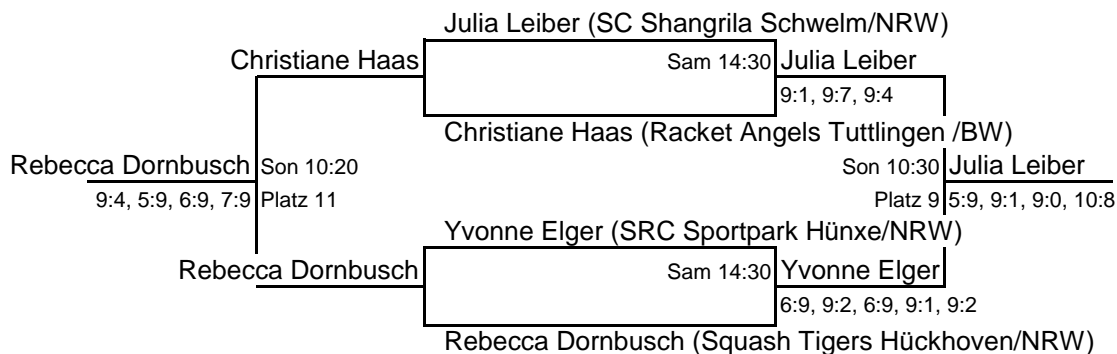

1. Deutsches Jugendranglistenturnier 2003/2004 vom 3.-5. Oktober 2003 Wuppertal Mädchen-B (MB)

Plätze 1-4

Plätze 5-8

Plätze 9-12

Plätze 13-16

1. Deutsches Jugendranglistenturnier 2003/2004

vom 3.-5. Oktober 2003 Wuppertal

**1. Deutsches Jugendranglistenturnier 2003/2004
vom 3.-5. Oktober 2003 Wuppertal**

Mädchen-B (MB)

Ergebnis

- 1 Astrid Kern (SC Vita Fit Mühldorf/BY)
- 2 Corina Mörk (Renninger Squash Bandits/BW)
- 3 Veronika März (Paderborner SC/NRW)
- 4 Lisa Marie Sedlmeier (SRC Allershausen/BY)
- 5 Verena Bülow (Pink Panthers Großzimmern/HES)
- 6 Dunja Krinninger (Hot-Socks Essen/Mülheim/NRW)
- 7 Jill Köster (Nienburger SRC/NS)
- 8 Lena-Marie Al-Odeh (Recklinghäuser SS/NRW)
- 9 Julia Leiber (SC Shangrila Schwelm/NRW)
- 10 Yvonne Elger (SRC Sportpark Hünxe/NRW)
- 11 Rebecca Dornbusch (Squash Tigers Hückhoven/NRW)
- 12 Christiane Haas (Racket Angels Tuttlingen /BW)
- 13 Larissa Hahn (CSC Bamberg/BY)
- 14 Janina Bein (Skwosch Frösche Marburg/HES)
- 15 Cinzia Nattler-Castilo (Hot-Socks Essen/Mülheim/NRW)
- 16 Veronika Mailand (1. Squash Club Dresden/SA)