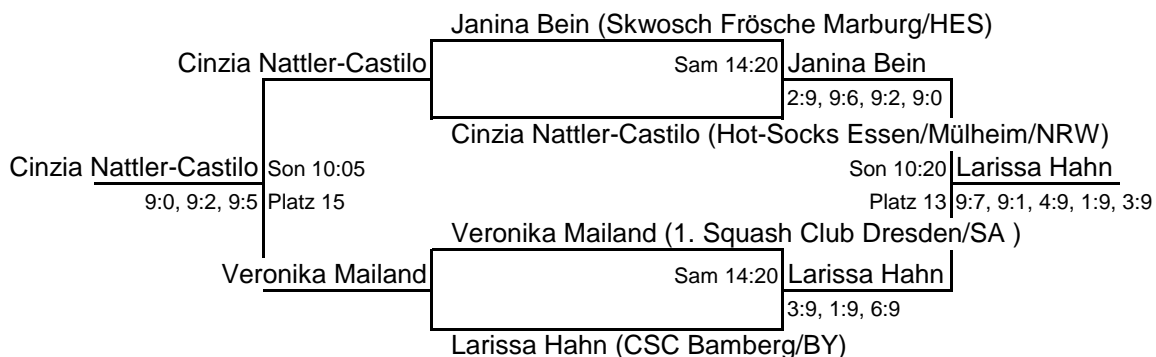

1. Deutsches Jugendranglistenturnier 2003/2004 vom 3.-5. Oktober 2003 Wuppertal Mädchen-B (MB)

Plätze 1-4

Plätze 5-8

Plätze 9-12

Plätze 13-16

1. Deutsches Jugendranglistenturnier 2003/2004

vom 3.-5. Oktober 2003 Wuppertal

**1. Deutsches Jugendranglistenturnier 2003/2004
vom 3.-5. Oktober 2003 Wuppertal**

Mädchen-B (MB)

Ergebnis

- 1 Astrid Kern (SC Vita Fit Mühldorf/BY)
- 2 Corina Mörk (Renninger Squash Bandits/BW)
- 3 Veronika März (Paderborner SC/NRW)
- 4 Lisa Marie Sedlmeier (SRC Allershausen/BY)
- 5 Verena Bülow (Pink Panthers Großzimmern/HES)
- 6 Dunja Krinninger (Hot-Socks Essen/Mülheim/NRW)
- 7 Jill Köster (Nienburger SRC/NS)
- 8 Lena-Marie Al-Odeh (Recklinghäuser SS/NRW)
- 9 Julia Leiber (SC Shangrila Schwelm/NRW)
- 10 Yvonne Elger (SRC Sportpark Hünxe/NRW)
- 11 Rebecca Dornbusch (Squash Tigers Hückhoven/NRW)
- 12 Christiane Haas (Racket Angels Tuttlingen /BW)
- 13 Larissa Hahn (CSC Bamberg/BY)
- 14 Janina Bein (Skwosch Frösche Marburg/HES)
- 15 Cinzia Nattler-Castilo (Hot-Socks Essen/Mülheim/NRW)
- 16 Veronika Mailand (1. Squash Club Dresden/SA)