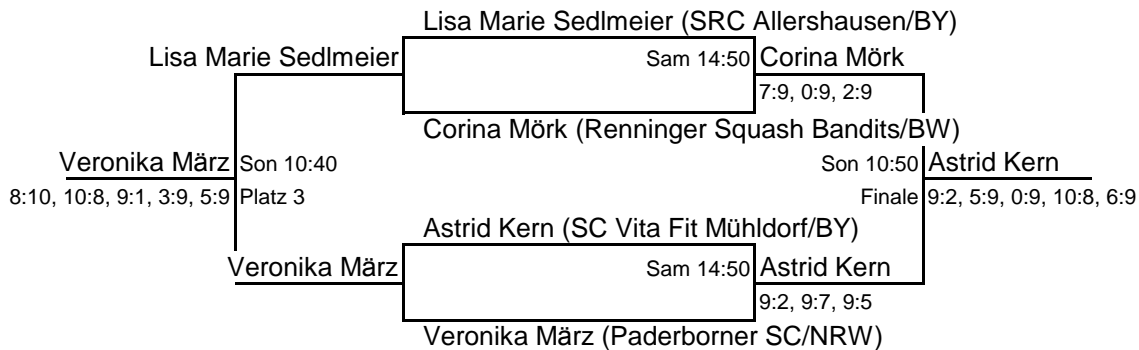

1. Deutsches Jugendranglistenturnier 2003/2004
vom 3.-5. Oktober 2003 Wuppertal
Mädchen-B (MB)

Gruppe A		1	2	3	4	Siege	Sätze	Pos.
1	Verena Bülow Panthers Großzimmern/HES		3 : 0	3 : 0	1 : 3	2 : 1	7 : 3	2
2	Cinzia Nattler-Castilo -Socks Essen/Mülheim/NRW	0 : 3		0 : 3	0 : 3	0 : 3	0 : 9	4
3	Julia Leiber SC Shangrila Schwelm/NRW	0 : 3	3 : 0		0 : 3	1 : 2	3 : 6	3
4	Lisa Marie Sedlmeier SRC Allershausen/BY	3 : 1	3 : 0	3 : 0		3 : 0	9 : 1	1

Gruppe B		1	2	3	4	Siege	Sätze	Pos.
1	Veronika März Paderborner SC/NRW		3 : 0	3 : 0	3 : 0	3 : 0	9 : 0	1
2	Rebecca Dornbusch Iash Tigers Hückhoven/NRW	0 : 3		1 : 3	3 : 2	1 : 2	4 : 8	3
3	Lena-Marie Al-Odeh Recklinghäuser SS/NRW	0 : 3	3 : 1		3 : 0	2 : 1	6 : 4	2
4	Veronika Mailand 1. Squash Club Dresden/SA	0 : 3	2 : 3	0 : 3		0 : 3	2 : 9	4

1. Deutsches Jugendranglistenturnier 2003/2004 vom 3.-5. Oktober 2003 Wuppertal Mädchen-B (MB)

Plätze 1-4

Plätze 5-8

Plätze 9-12

Plätze 13-16

1. Deutsches Jugendranglistenturnier 2003/2004

vom 3.-5. Oktober 2003 Wuppertal