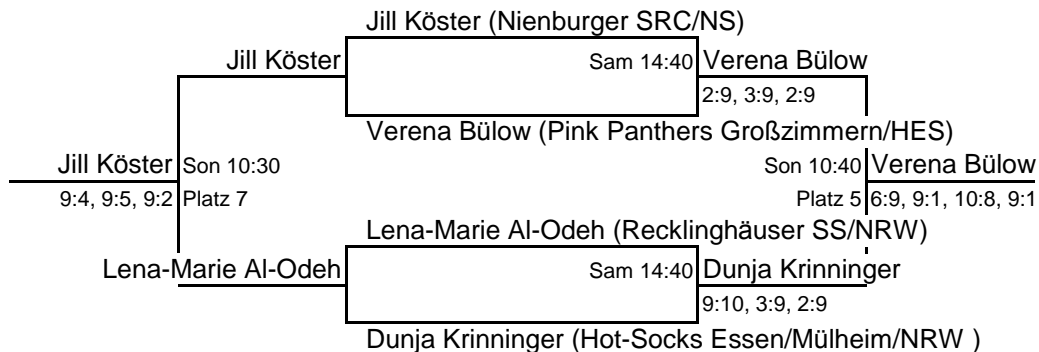

1. Deutsches Jugendranglistenturnier 2003/2004
vom 3.-5. Oktober 2003 Wuppertal
Mädchen-B (MB)

Gruppe A		1	2	3	4	Siege	Sätze	Pos.
1	Verena Bülow Panthers Großzimmern/HES		3 : 0	3 : 0	1 : 3	2 : 1	7 : 3	2
2	Cinzia Nattler-Castilo -Socks Essen/Mülheim/NRW	0 : 3		0 : 3	0 : 3	0 : 3	0 : 9	4
3	Julia Leiber SC Shangrila Schwelm/NRW	0 : 3	3 : 0		0 : 3	1 : 2	3 : 6	3
4	Lisa Marie Sedlmeier SRC Allershausen/BY	3 : 1	3 : 0	3 : 0		3 : 0	9 : 1	1

Gruppe B		1	2	3	4	Siege	Sätze	Pos.
1	Veronika März Paderborner SC/NRW		3 : 0	3 : 0	3 : 0	3 : 0	9 : 0	1
2	Rebecca Dornbusch Iash Tigers Hückhoven/NRW	0 : 3		1 : 3	3 : 2	1 : 2	4 : 8	3
3	Lena-Marie Al-Odeh Recklinghäuser SS/NRW	0 : 3	3 : 1		3 : 0	2 : 1	6 : 4	2
4	Veronika Mailand 1. Squash Club Dresden/SA	0 : 3	2 : 3	0 : 3		0 : 3	2 : 9	4

Gruppe C		1	2	3	4	Siege	Sätze	Pos.
1	Yvonne Elger SRC Sportpark Hünxe/NRW		0 : 3	3 : 1	0 : 3	1 : 2	3 : 7	3
2	Dunja Krinninger Socks Essen/Mülheim/NRW	3 : 0		3 : 2	0 : 3	2 : 1	6 : 5	2
3	Larissa Hahn CSC Bamberg/BY	1 : 3	2 : 3		1 : 3	0 : 3	4 : 9	4
4	Astrid Kern SC Vita Fit Mühlendorf/BY	3 : 0	3 : 0	3 : 1		3 : 0	9 : 1	1

1. Deutsches Jugendranglistenturnier 2003/2004 vom 3.-5. Oktober 2003 Wuppertal Mädchen-B (MB)

Plätze 1-4

Plätze 5-8

Plätze 9-12

Plätze 13-16

1. Deutsches Jugendranglistenturnier 2003/2004

vom 3.-5. Oktober 2003 Wuppertal