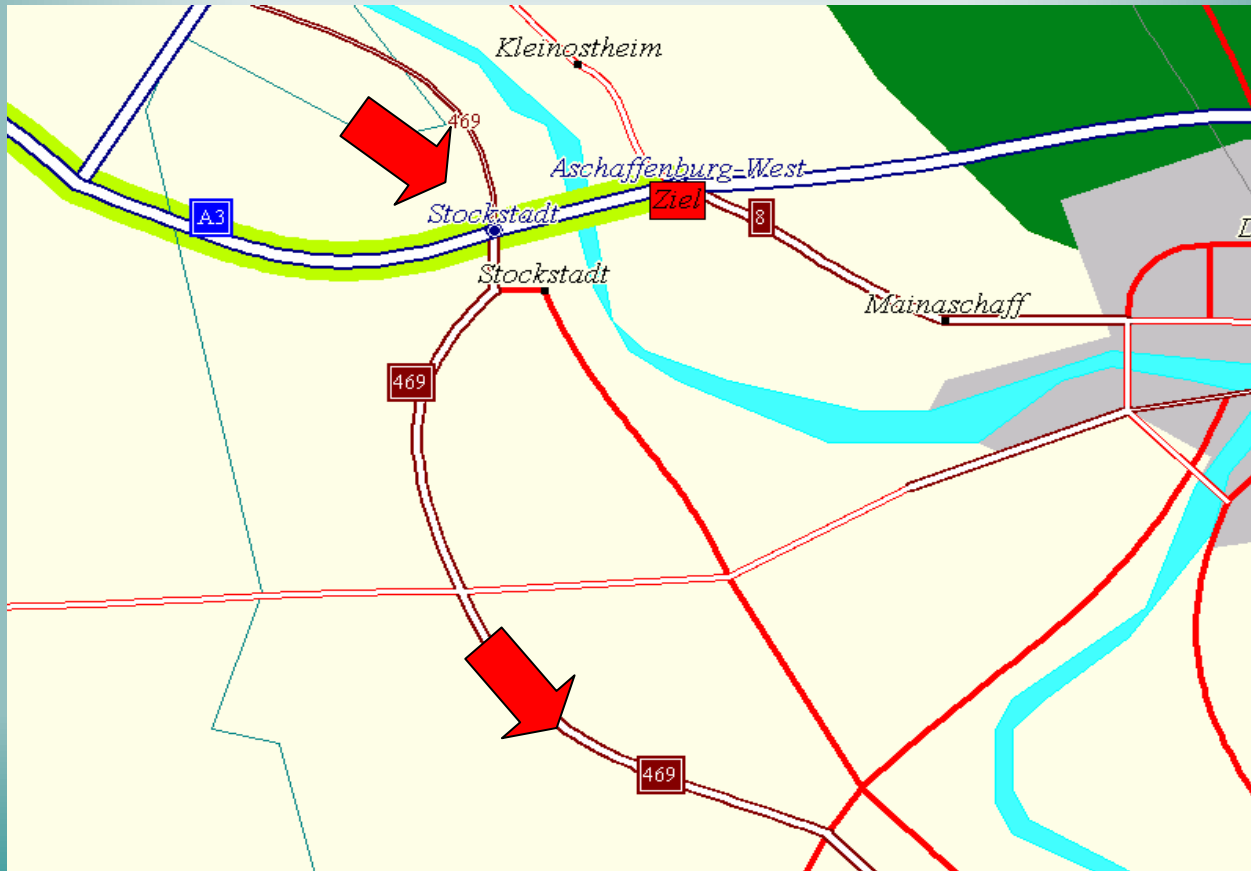

- **BAB A3 / Frankfurt - Würzburg**
- **Abfahrt Stockstadt auf die B469  
Richtung Großostheim**

# B469 Abfahrt Aschaffenburg / Großostheim-Mitte Links Richtung Aschaffenburg Gewerbegebiet NILKHEIM-WEST - Wailandtstr. 8